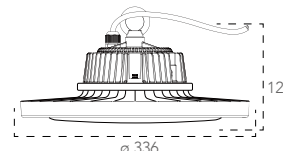

IK10

LED-STARGATE-100XP 100W - 14000 LM PF 0,90
8031414877799

Misure - size
dimensioni in mm -
size mm

LED-STARGATE-150XP 150W - 21000 LM PF 0,90
8031414877805

Misure - size
dimensioni in mm -
size mm

LED-STARGATE-200XP 200W - 28000 LM PF 0,90
8031414877812

Misure - size
dimensioni in mm -
size mm

Fotometria del Prodotto

Photometric curve of the product

LED-STARGATE-100XP

LED-STARGATE-150XP

LED-STARGATE-200XP