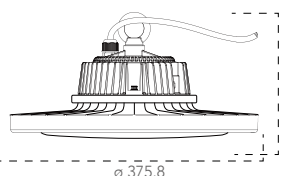

IK10

LED-STARGATE-100XP 100W - 14000 LM PF 0,90
8031414877799

Misure - size
dimensioni in mm -
size mm

LED-STARGATE-150XP 150W - 21000 LM PF 0,90
8031414877805

Misure - size
dimensioni in mm -
size mm

LED-STARGATE-200XP 200W - 28000 LM PF 0,90
8031414877812

Misure - size
dimensioni in mm -
size mm

Fotometria del Prodotto

Photometric curve of the product

LED-STARGATE-100XP

LED-STARGATE-150XP

LED-STARGATE-200XP